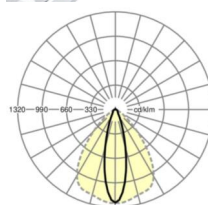

## Оптика

Оснастка	LED, цветопередача/оттенок света CRI ≥ 80 / 3000K
Допуск для координаты цветности (MacAdam)	3SDCM
Номинальный световой поток	4266lm
Срок службы LED	70000h L80/B10 (Tq 45°C), 100000h L80/B50 (Tq 40°C)
светоотдача светильников	178lm/W
Угол излучения	25° (C0) / 100° (C90)
UGR поп./вдоль	15.4 / 20.7

## Механика

цвет корпуса	белый стандартный для электротехники RAL 9016
размеры (LxWxH/DxH)	1531mm x 55mm x 37mm
вес (нетто)	1.65kg
Вид монтажа	сборка трековых систем, световая структура

## DEEP-LINK

<https://www.regiolum.de/ru/article/19521004260>

Ссылка	LED 5000lm 830
ηLB	100 %
Φ ↓/↑	98 % / 2 %
UGR поп./вдоль	15.4 / 20.7

размеры

L	1531 mm	Длина
B	55 mm	Ширина
H	37 mm	Высота